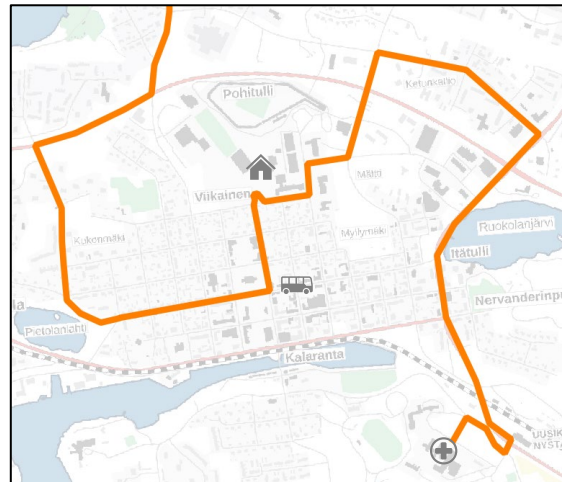

601

PYHÄMAA-TORLAHTI-PAJALA-KOULUKESKUS-SAIRAALA

A-VUORO: PITKÄLUOTO-PYHÄMAA-TORLAHTI-PAJALA-KOULUKESKUS-SAIRAALA

LINJA	Pitkäluoto	Pyhämaa kauppa	Torlahti	Pajala	Koulukeskus	LA-asema	Sairaala
601A	7:00	-	7:21	7:32	7:41	7:43	7:48
601	-	8:15	8:31	8:42	8:52	8:54	8:59
601	-	15:45	15:59	16:08	16:17	16:20	16:25
	Sairaala	LA-asema	Koulukeskus	Pajala	Torlahti	Pyhämaa kauppa	Pitkäluoto
601	12:57	13:02	13:05	13:15	13:25	13:40	-
601	14:58	15:03	15:06	15:16	15:26	15:41	-
601A	16:25	16:30	16:33	16:43	16:53	-	17:13

602

SAIRAALA-TORLAHTI-KUIVARAUMA-KUKAINEN-PYHÄMAA

B-VUORO: TORLAHTI-KUIVARAUMA-KUKAINEN-PYHÄMAA

LINJA	Pyhämaa koulu	Kukainen	Kuivarauma	Torlahti	Koulukeskus	LA-asema	Sairaala
602	13:40	14:01	14:13	14:23	14:43	14:45	14:50
	Torlahti	Kuivarauma	Kukainen	Pyhämaa			
602B	7:30	7:45	7:57	8:15			

603

PYHÄMAA-LEPÄINEN-SAARNISTO-KOULUKESKUS-SAIRAALA

LINJA	Pyhämaa kauppa	Lepäinen	Saarniston koulu	LA-asema	Koulukeskus	Sairaala
603	6:45	7:15	7:33	7:42	7:45	7:55
603	7:50	8:38	8:38	8:47	8:50	9:00

LINJA	Sairaala	Koulukeskus	LA-asema	Saarniston koulu	Lepäinen	Pyhämaa kauppa
603	15:05	15:15	15:18	15:25	15:43	16:13
603	16:05	16:15	16:18	16:25	16:43	17:13