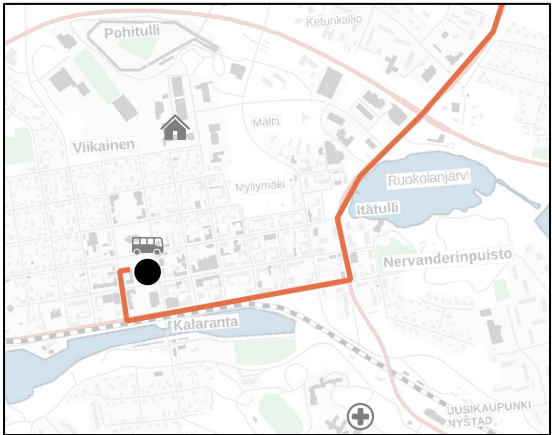

| Ei kuljeta pysäkin kautta

Linja	130	130	130	130	130	130	130	130
Laitilan linja-autoasema	07:15*	08:15*	09:15	11:35	13:10	14:35	15:45	16:45
Kalanti L	07:25	08:25	09:25	11:45	13:20	14:45	15:55	16:55
Uusikaupunki las	07:45	08:45	09:45	12:05	13:40	15:05	16:10	17:10

*aikataulupäivitys tulossa. Lähtöä aikaistetaan 5 minuutilla syksystä 2023 alkaen

220

UUSIKAUPUNKI-RAUMA (ELY)

	M-P	M-P+	M-P	M-P+	M-P+	M-P
Uusikaupunki	6:30	7:30	9:30	12:00	14:15	15:15
Torlahti	6:45	7:45	9:45	12:15	14:30	15:30
Rohdainen	6:50	7:50	9:50	12:20	14:35	15:35
Reila	7:05	8:05	10:05	12:35	14:50	15:50
Voiluoto	7:15	8:15	10:15	12:45	15:05	16:05
Rauma	7:30	8:30	10:30	13:00	15:15	16:15
	M-P	M-P+	M-P+	M-P	M-P+	M-P
Rauma	7:40	8:40	12:00	13:00	15:20	16:20
Voiluoto	7:50	8:50	12:10	13:10	15:30	16:30
Reila	8:00	9:00	12:25	13:20	15:40	16:40
Rohdainen	8:15	9:15	12:40	13:40	15:55	16:55
Torlahti	8:20	9:20	12:45	13:50	16:00	17:00
Uusikaupunki	8:40	9:40	13:00	14:00	16:20	17:20

601

PYHÄMAA-TORLAHTI-PAJALA-KOULUKESKUS-SAIRAALA

A-VUORO: PITKÄLUOTO-PYHÄMAA-TORLAHTI-PAJALA-KOULUKESKUS-SAIRAALA

LINJA	Pitkäluoto	Pyhämaa kauppa	Torlahti	Pajala	Koulukeskus	LA-asema	Sairaala
601A	7:00	-	7:21	7:32	7:41	7:43	7:48
601	-	8:15	8:31	8:42	8:52	8:54	8:59
601	-	15:45	15:59	16:08	16:17	16:20	16:25
	Sairaala	LA-asema	Koulukeskus	Pajala	Torlahti	Pyhämaa kauppa	Pitkäluoto
601	12:57	13:02	13:05	13:15	13:25	13:40	-
601	14:58	15:03	15:06	15:16	15:26	15:41	-
601A	16:25	16:30	16:33	16:43	16:53	-	17:13