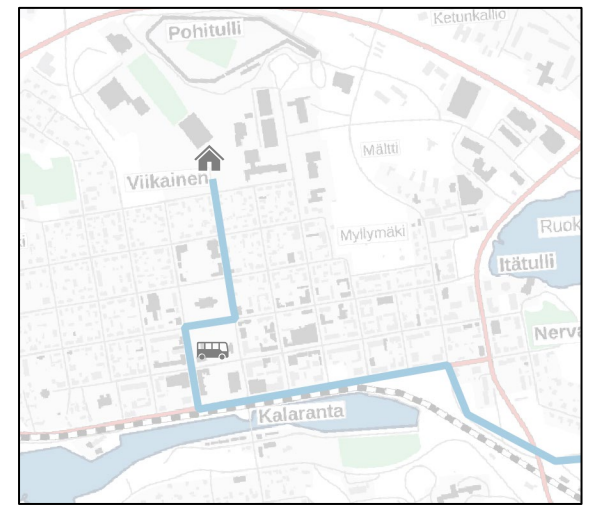

LINJA	Taivassalo	Pinipaju	Lokalahti kk	Haapaniemi kk	LA-asema	Koulukeskus
620	7:10	7:20	7:30	7:40	7:52	7:55
620B	-	8:20	8:30	8:40	8:52	8:55
620	15:05	15:15	15:25	15:35	15:47	15:50
	Koulukeskus	LA-asema	Haapaniemi kp	Lokalahti kk	Pinipaju	Taivassalo
620	14:20	14:23	14:35	14:45	14:55	15:05
620	15:50	15:53	16:05	16:15	16:25	16:35

630

KALANTI-SALMI-KOULUKESKUS-LA-ASEMA

LINJA	Kalanti	Salmenkatu th	Koulukeskus	LA-asema
630	8:34	8:43	8:53	8:56
LINJA	LA-asema	Koulukeskus	Salmenkatu th	Kalanti
630	13:40	13:43	13:53	14:03
630	14:00	14:03	14:13	14:23
630	14:40	14:43	14:53	15:03
630	15:40	15:43	15:53	16:03

631

KALANTI-VEHMAANTIE-SAIRINEN-VAHTERUS-SALMI-LA-ASEMA-KOULUKESKUS

LINJA	Kalanti	Sairinen	Vahterus	Salmenkatu th	LA-asema	Koulukeskus
631	7:20	7:31	7:45	8:00	8:08	8:10
631	14:05	14:16	14:30	14:45	14:53	14:55
631	15:25	15:36	15:50	16:05	16:13	16:15
	Koulukeskus	LA-asema	Salmenkatu th	Vahterus	Sairinen	Kalanti
631	16:15	16:18	16:28	16:43	16:57	17:08