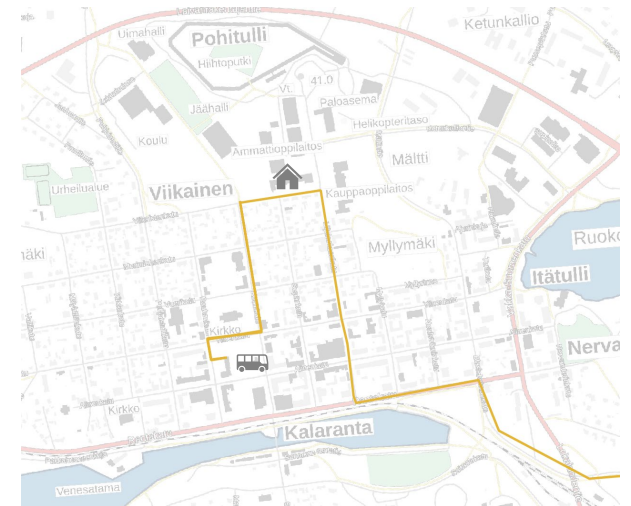

630

KALANTI-SALMI-KOULUKESKUS-LA-ASEMA

LINJA	Kalanti	Salmenkatu th	Koulukeskus	LA-asema
630	8:34	8:43	8:53	8:56
LINJA	LA-asema	Koulukeskus	Salmenkatu th	Kalanti
630	13:40	13:43	13:53	14:03
630	14:00	14:03	14:13	14:23
630	14:40	14:43	14:53	15:03
630	15:40	15:43	15:53	16:03