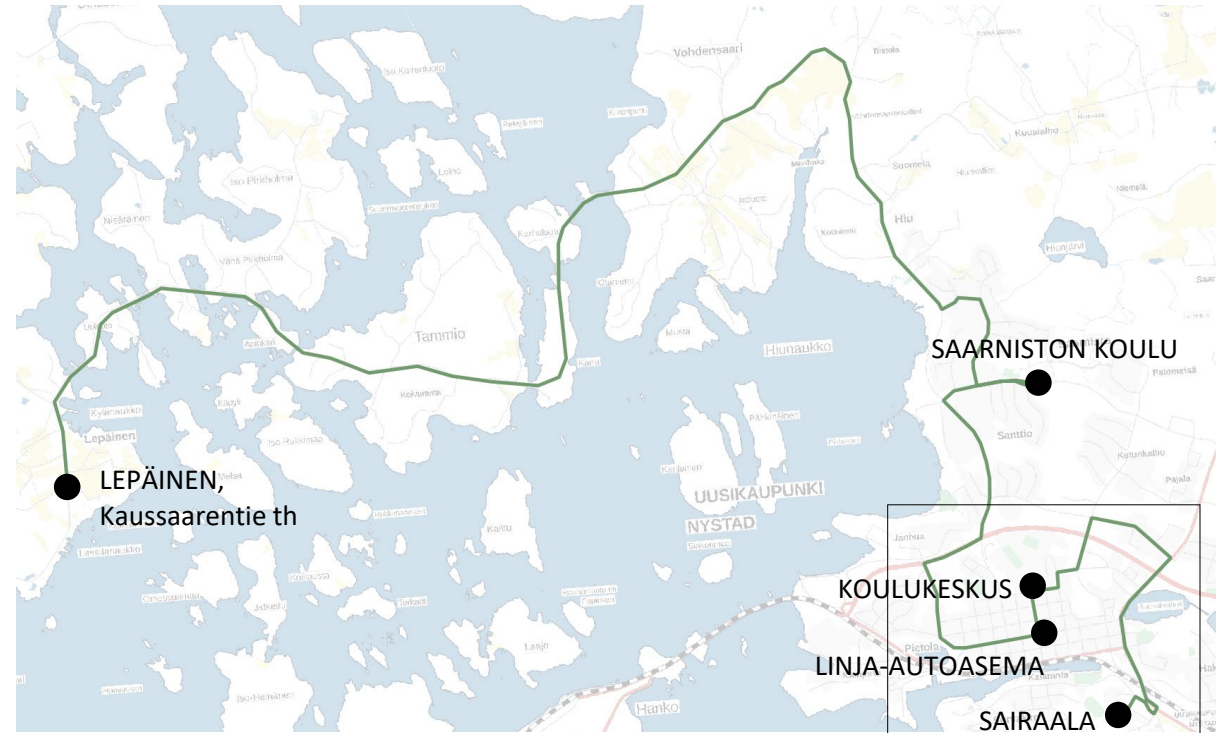

604

LEPÄINEN-SAARNISTO-KOULUKESKUS-SAIRAALA

B-VUORO: LEPÄINEN-SAARNISTO-KOULUKESKUS

LINJA	Lepäinen	Saarniston koulu	LA-asema	Koulukeskus	Sairaala
604	9:25	9:45	9:52	9:55	10:05
604B	13:35	13:55	14:02	14:05	-
604	14:35	14:55	15:02	15:05	15:15

LINJA	Sairaala	Koulukeskus	LA-asema	Saarniston koulu	Lepäinen
604B	-	8:55	8:58	9:05	9:25
604	12:55	13:05	13:08	13:15	13:35
604B	-	14:05	14:08	14:15	14:35