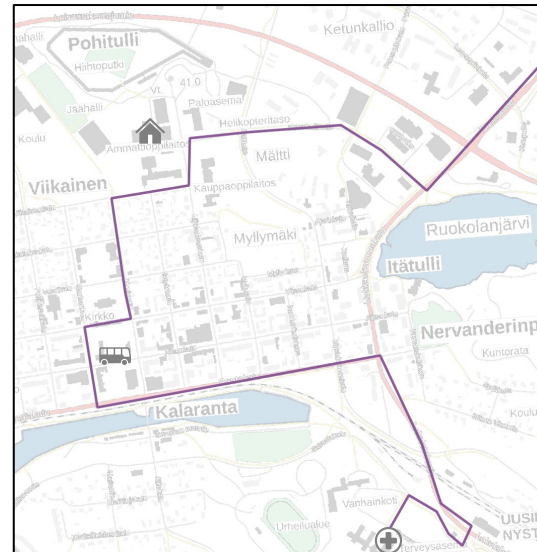

601

PYHÄMAA-TORLAHTI-PAJALA-KOULUKESKUS-SAIRAALA

A-VUORO: PITKÄLUOTO-PYHÄMAA-TORLAHTI-PAJALA-KOULUKESKUS-SAIRAALA

LINJA	Pitkäluoto	Pyhämaa kauppa	Torlahti	Pajala	Koulukeskus	LA-asema	Sairaala
601A	7:00	-	7:21	7:32	7:41	7:43	7:48
601	-	8:15	8:31	8:42	8:52	8:54	8:59
601	-	15:45	15:59	16:08	16:17	16:20	16:25
	Sairaala	LA-asema	Koulukeskus	Pajala	Torlahti	Pyhämaa kauppa	Pitkäluoto
601	12:57	13:02	13:05	13:15	13:25	13:40	-
601	14:58	15:03	15:06	15:16	15:26	15:41	-
601A	16:25	16:30	16:33	16:43	16:53	-	17:13

602

SAIRAALA-TORLAHTI-KUIVARAUMA-KUKAINEN-PYHÄMAA

B-VUORO: TORLAHTI-KUIVARAUMA-KUKAINEN-PYHÄMAA

LINJA	Pyhämaa koulu	Kukainen	Kuivarauma	Torlahti	Koulukeskus	LA-asema	Sairaala
602	13:40	14:01	14:13	14:23	14:43	14:45	14:50
	Torlahti	Kuivarauma	Kukainen	Pyhämaa			
602B	7:30	7:45	7:57	8:15			