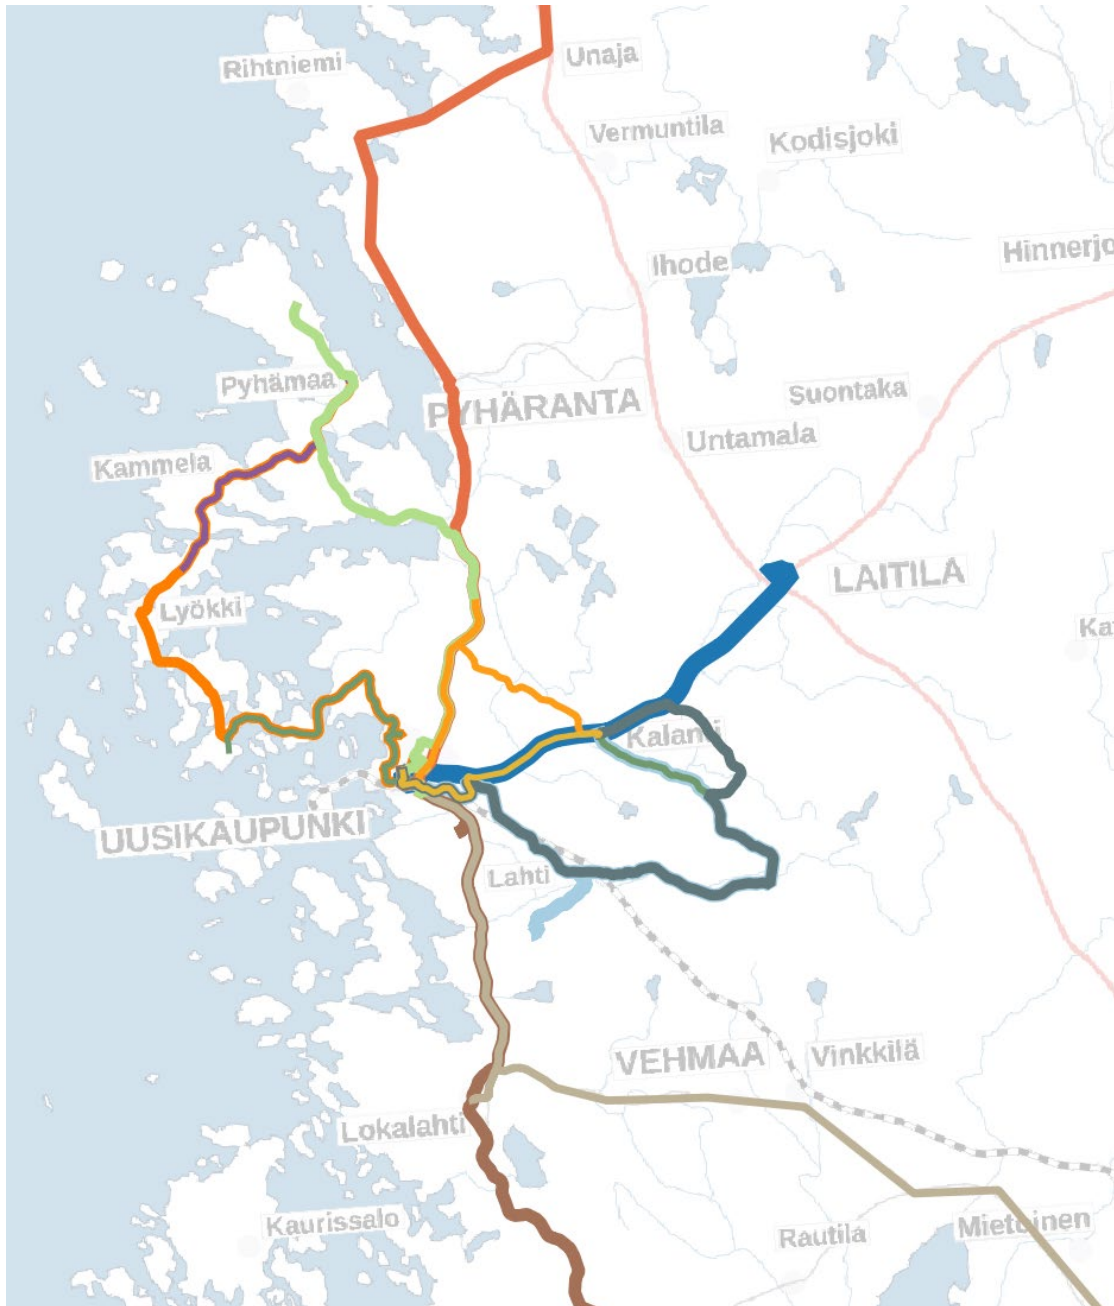

Joukkoliikennelinjasto koostuu 13 linjasta sekä keskustan asiointiliikesteestä

LINJAT

- | | |
|---|--|
| 120 | UUSIKAUPUNKI-TURKU |
| 130 | UUSIKAUPUNKI-LAITILA |
| 220 | UUSIKAUPUNKI-TORLAHTI-RAUMA |
| 601 | PYHÄMAA-TORLAHTI-PAJALA-KOULUKESKUS-SAIRAALA |
| 602 | SAIRAALA-TORLAHTI-KUIVARAUMA-KUKAINEN-PYHÄMAA |
| 603 | PYHÄMAA-LEPÄINEN-SAARNISTO-KOULUKESKUS-SAIRAALA |
| 604 | LEPÄINEN-SAARNISTO-KOULUKESKUS-SAIRAALA |
| 620 | TAIVASSALO-PINIPAJU-LOKALAHTI-LA-ASEMA-KOULUKESKUS |
| 630 | KALANTI-SALMI-KOULUKESKUS-LA-ASEMA |
| 631 | KALANTI-SAIRINEN-VAHTERUS-SALMI-LA-ASEMA |
| 632 | KALANTI-KALLELA-SAIRINEN-SALMI-LA-ASEMA |
| 633 | LA-ASEMA-SUURIKKALA-ELKKYINEN TH-KALANTI |
| 635 | KALANTI-VEHMAANTIE-KALLELA-KALANTI |
|  | KESKUSTAN ASIOINTILIIKENNE |

120

UUSIKAUPUNKI-TURKU (ELY)

Maanantai-perjantai

Linja	120T	120	120	120	120	120	120	120	120	120
Uusikaupunki las	06:20	07:00	08:20	10:20	12:20	13:20	14:10	15:20	16:10	18:00
Lokalahti				10:35	12:35		X		16:25	18:15
Marttilantie I	X	07:14	08:35	X	X	13:35	X	15:35	X	X
Vinkkilä L					12:50		14:45		16:40	
Vinkkilä th I	X	07:30	08:45	10:50	X	13:45	X	15:45	X	18:30
Y-tien risteys I	06:50	07:40	08:50	10:55	13:00	13:50	14:55	15:50	16:50	18:35
Matkavirvoke E	X	X	08:55	X	X	13:55	X	15:55	X	X
Mietoinen kirkko th E	06:55	07:45	X	11:00	13:05	X	15:00	X	16:55	18:40
Järäinen vt 8 E	07:00	07:50	09:00	11:05	13:10	14:00	15:05	16:00	17:00	18:45
Raision kaupungintalo I	07:20	08:10	09:20	11:25	13:30	14:20	15:25	16:20	17:20	19:05
Turku, Linja-autoasema	07:40	08:25	09:35	11:40	13:45	14:35	15:40	16:35	17:35	19:20
Yliopisto (TYKS U-sairaala)	07:45									