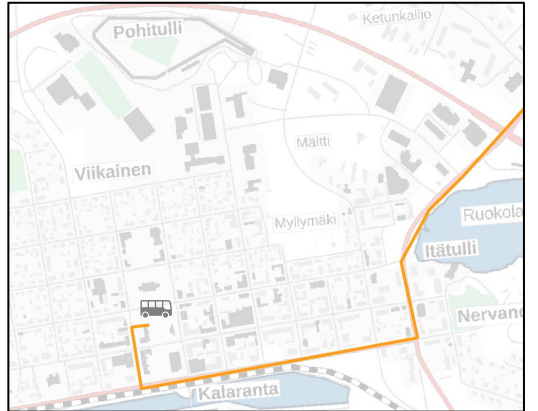

633

LA-ASEMA-ELKKYINEN TH-KALANTI

LINJA	LA-asema	Suurikkala	Elkkyinen th	Kalanti
633	8:00	8:13	8:18	8:32

	Kalanti	Elkkyinen th	Suurikkala	LA-asema
633	13:05	13:18	13:22	13:37
633	14:05	14:18	14:22	14:37
633	15:05	15:18	15:22	15:37