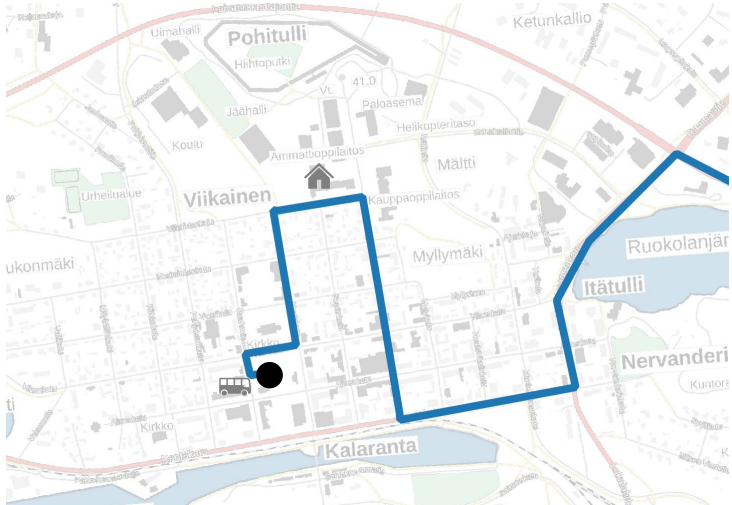

130

UUSIKAUPUNKI-LAITILA (ELY)

Maanantai-perjantai

Linja	130	130	130	130	130	130	130	130
Uusikaupunki las	07:45*	08:45*	09:45	12:05	14:05	15:05	16:10	17:10
Kalanti I	08:00	08:55	09:55	12:15	14:20	15:20	16:25	17:20
Laitilan linja-autoasema	08:10	09:10	10:10	12:30	14:35	15:35	16:40	17:35
Laitila Koulukeskus I	08:15	|	|	|	|	|	|	|

| Ei kuljeta pysäkin kautta

Linja	130	130	130	130	130	130	130	130
Laitilan linja-autoasema	07:15*	08:15*	09:15	11:35	13:10	14:35	15:45	16:45
Kalanti L	07:25	08:25	09:25	11:45	13:20	14:45	15:55	16:55
Uusikaupunki las	07:45	08:45	09:45	12:05	13:40	15:05	16:10	17:10

*aikataulupäivitys tulossa. Lähtöä aikaistetaan 5 minuutilla syksystä 2023 alkaen