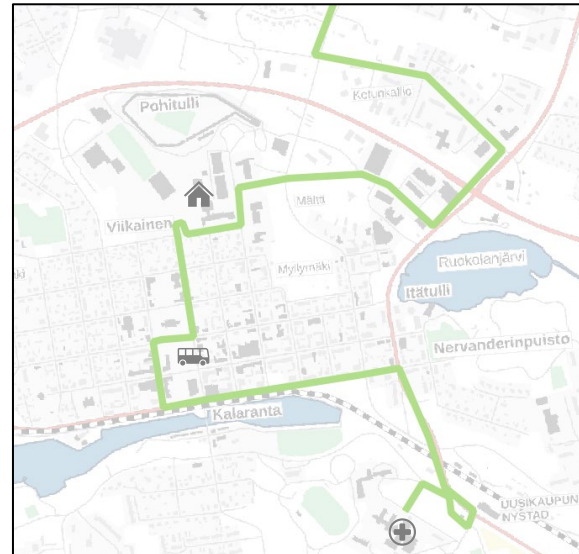

*aikataulupäivitys tulossa. Lähtöä aikaistetaan 5 minuutilla syksystä 2023 alkaen

220

UUSIKAUPUNKI-RAUMA (ELY)

	M-P	M-P+	M-P	M-P+	M-P+	M-P
Uusikaupunki	6:30	7:30	9:30	12:00	14:15	15:15
Torlahti	6:45	7:45	9:45	12:15	14:30	15:30
Rohdainen	6:50	7:50	9:50	12:20	14:35	15:35
Reila	7:05	8:05	10:05	12:35	14:50	15:50
Voiluoto	7:15	8:15	10:15	12:45	15:05	16:05
Rauma	7:30	8:30	10:30	13:00	15:15	16:15
	M-P	M-P+	M-P+	M-P	M-P+	M-P
Rauma	7:40	8:40	12:00	13:00	15:20	16:20
Voiluoto	7:50	8:50	12:10	13:10	15:30	16:30
Reila	8:00	9:00	12:25	13:20	15:40	16:40
Rohdainen	8:15	9:15	12:40	13:40	15:55	16:55
Torlahti	8:20	9:20	12:45	13:50	16:00	17:00
Uusikaupunki	8:40	9:40	13:00	14:00	16:20	17:20

601

PYHÄMAA-TORLAHTI-PAJALA-KOULUKESKUS-SAIRAALA

A-VUORO: PITKÄLUOTO-PYHÄMAA-TORLAHTI-PAJALA-KOULUKESKUS-SAIRAALA

LINJA	Pitkäluoto	Pyhämaa kauppa	Torlahti	Pajala	Koulukeskus	LA-asema	Sairaala
601A	7:00	-	7:21	7:32	7:41	7:43	7:48
601	-	8:15	8:31	8:42	8:52	8:54	8:59
601	-	15:45	15:59	16:08	16:17	16:20	16:25
	Sairaala	LA-asema	Koulukeskus	Pajala	Torlahti	Pyhämaa kauppa	Pitkäluoto
601	12:57	13:02	13:05	13:15	13:25	13:40	-
601	14:58	15:03	15:06	15:16	15:26	15:41	-
601A	16:25	16:30	16:33	16:43	16:53	-	17:13

602

SAIRAALA-TORLAHTI-KUIVARAUMA-KUKAINEN-PYHÄMAA

B-VUORO: TORLAHTI-KUIVARAUMA-KUKAINEN-PYHÄMAA

LINJA	Pyhämaa koulu	Kukainen	Kuivarauma	Torlahti	Koulukeskus	LA-asema	Sairaala
602	13:40	14:01	14:13	14:23	14:43	14:45	14:50
	Torlahti	Kuivarauma	Kukainen	Pyhämaa			
602B	7:30	7:45	7:57	8:15			