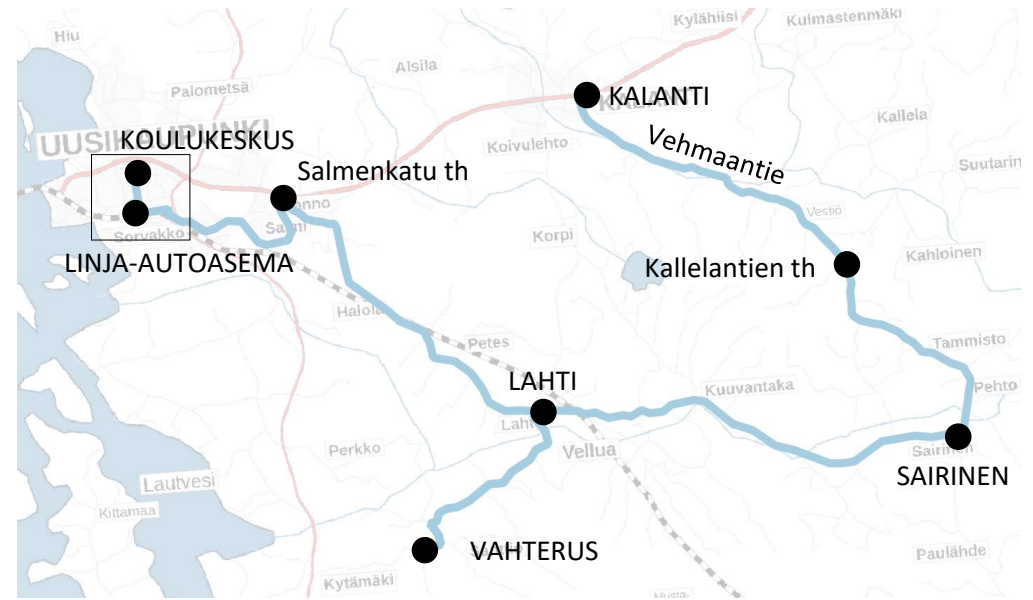

LINJA	Sairaala	Koulukeskus	LA-asema	Saarniston koulu	Lepäinen
604B	-	8:55	8:58	9:05	9:25
604	12:55	13:05	13:08	13:15	13:35
604B	-	14:05	14:08	14:15	14:35

620

TAIVASSALO-PINIPAJU-LOKALAHTI-LA-ASEMA-KOULUKESKUS

LINJA	Taivassalo	Pinipaju	Lokalahti kk	Haapaniemi kk	LA-asema	Koulukeskus
620	7:10	7:20	7:30	7:40	7:52	7:55
620B	-	8:20	8:30	8:40	8:52	8:55
620	15:05	15:15	15:25	15:35	15:47	15:50
	Koulukeskus	LA-asema	Haapaniemi kp	Lokalahti kk	Pinipaju	Taivassalo
620	14:20	14:23	14:35	14:45	14:55	15:05
620	15:50	15:53	16:05	16:15	16:25	16:35

630

KALANTI-SALMI-KOULUKESKUS-LA-ASEMA

LINJA	Kalanti	Salmenkatu th	Koulukeskus	LA-asema
630	8:34	8:43	8:53	8:56
LINJA	LA-asema	Koulukeskus	Salmenkatu th	Kalanti
630	13:40	13:43	13:53	14:03
630	14:00	14:03	14:13	14:23
630	14:40	14:43	14:53	15:03
630	15:40	15:43	15:53	16:03

631

KALANTI-VEHMAANTIE-SAIRINEN-VAHTERUS-SALMI-LA-ASEMA-KOULUKESKUS

LINJA	Kalanti	Sairinen	Vahterus	Salmenkatu th	LA-asema	Koulukeskus
631	7:20	7:31	7:45	8:00	8:08	8:10
631	14:05	14:16	14:30	14:45	14:53	14:55
631	15:25	15:36	15:50	16:05	16:13	16:15
	Koulukeskus	LA-asema	Salmenkatu th	Vahterus	Sairinen	Kalanti
631	16:15	16:18	16:28	16:43	16:57	17:08