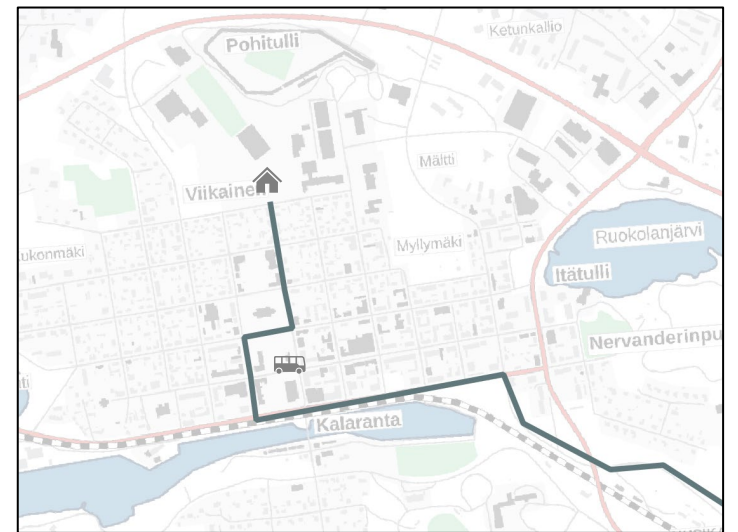

631

KALANTI-VEHMAANTIE-SAIRINEN-VAHTERUS-SALMI-LA-ASEMA-KOULUKESKUS

LINJA	Kalanti	Sairinen	Vahterus	Salmenkatu th	LA-asema	Koulukeskus
631	7:20	7:31	7:45	8:00	8:08	8:10
631	14:05	14:16	14:30	14:45	14:53	14:55
631	15:25	15:36	15:50	16:05	16:13	16:15
	Koulukeskus	LA-asema	Salmenkatu th	Vahterus	Sairinen	Kalanti
631	16:15	16:18	16:28	16:43	16:57	17:08

632

KALANTI-KALLELA-SAIRINEN-SALMI-LA-ASEMA-KOULUKESKUS

B-VUORO: PETES-LAHTI-SAIRINEN-KALLELA-KALANTI

LINJA	Petes	Lahti	Sairinen	Kallela	Kalanti	
632B	7:53	8:04	8:14	8:24	8:34	
LINJA	Kalanti	Kallela	Sairinen	Salmenkatu th	LA-asema	Koulukeskus
632	13:05	13:15	13:25	13:45	13:53	13:55