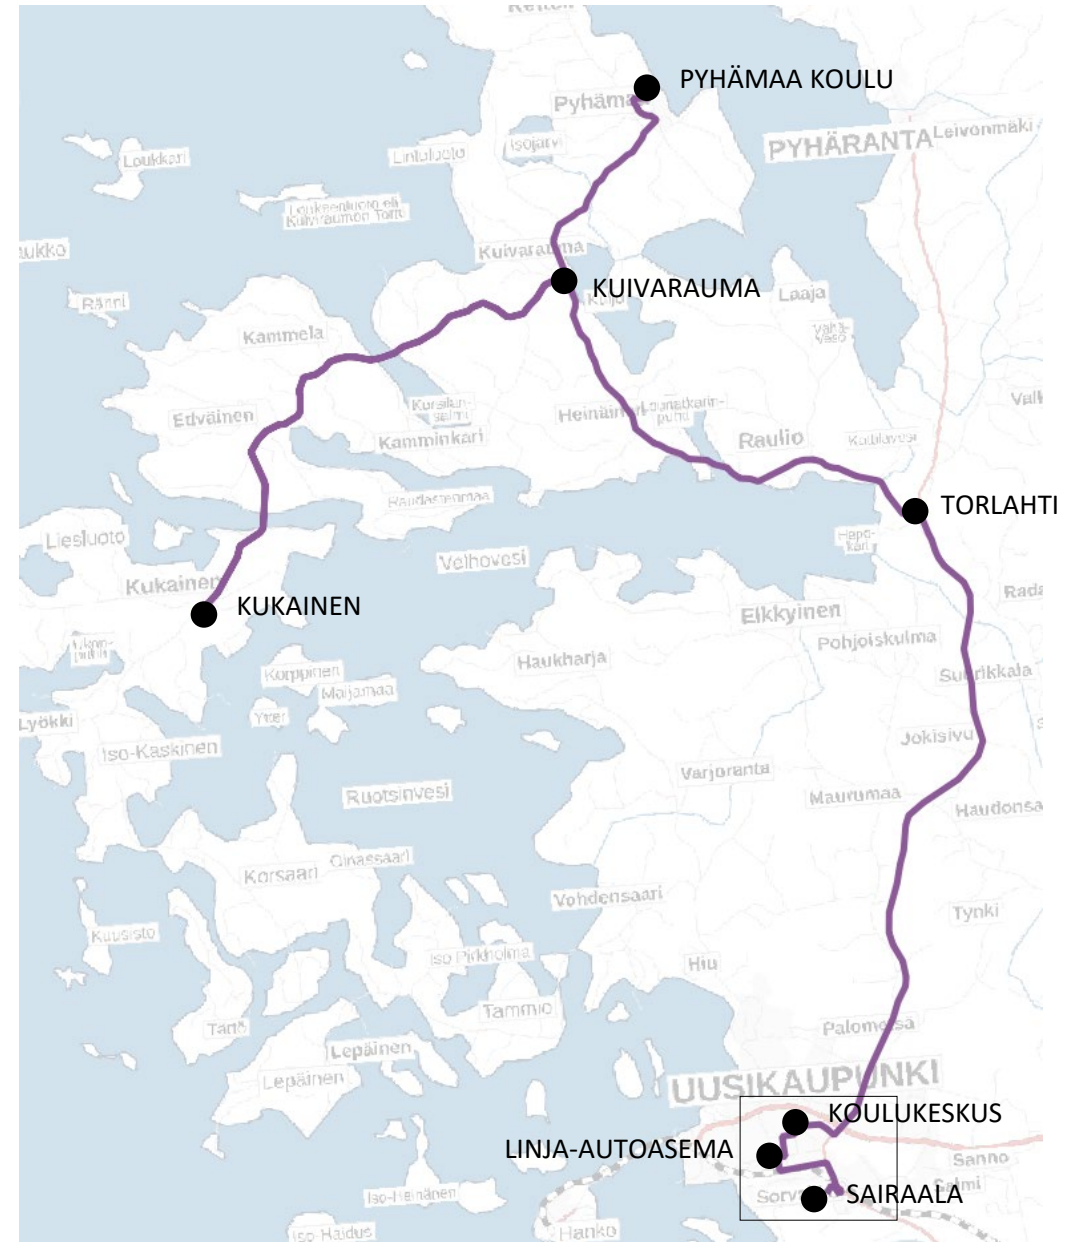

*aikataulupäivitys tulossa. Lähtöä aikaistetaan 5 minuutilla syksystä 2023 alkaen

220

UUSIKAUPUNKI-RAUMA (ELY)

	M-P	M-P+	M-P	M-P+	M-P+	M-P
Uusikaupunki	6:30	7:30	9:30	12:00	14:15	15:15
Torlahti	6:45	7:45	9:45	12:15	14:30	15:30
Rohdainen	6:50	7:50	9:50	12:20	14:35	15:35
Reila	7:05	8:05	10:05	12:35	14:50	15:50
Voiluoto	7:15	8:15	10:15	12:45	15:05	16:05
Rauma	7:30	8:30	10:30	13:00	15:15	16:15
	M-P	M-P+	M-P+	M-P	M-P+	M-P
Rauma	7:40	8:40	12:00	13:00	15:20	16:20
Voiluoto	7:50	8:50	12:10	13:10	15:30	16:30
Reila	8:00	9:00	12:25	13:20	15:40	16:40
Rohdainen	8:15	9:15	12:40	13:40	15:55	16:55
Torlahti	8:20	9:20	12:45	13:50	16:00	17:00
Uusikaupunki	8:40	9:40	13:00	14:00	16:20	17:20

601

PYHÄMAA-TORLAHTI-PAJALA-KOULUKESKUS-SAIRAALA

A-VUORO: PITKÄLUOTO-PYHÄMAA-TORLAHTI-PAJALA-KOULUKESKUS-SAIRAALA

LINJA	Pitkäluoto	Pyhämaa kauppa	Torlahti	Pajala	Koulukeskus	LA-asema	Sairaala
601A	7:00	-	7:21	7:32	7:41	7:43	7:48
601	-	8:15	8:31	8:42	8:52	8:54	8:59
601	-	15:45	15:59	16:08	16:17	16:20	16:25
	Sairaala	LA-asema	Koulukeskus	Pajala	Torlahti	Pyhämaa kauppa	Pitkäluoto
601	12:57	13:02	13:05	13:15	13:25	13:40	-
601	14:58	15:03	15:06	15:16	15:26	15:41	-
601A	16:25	16:30	16:33	16:43	16:53	-	17:13

602

SAIRAALA-TORLAHTI-KUIVARAUMA-KUKAINEN-PYHÄMAA

B-VUORO: TORLAHTI-KUIVARAUMA-KUKAINEN-PYHÄMAA

LINJA	Pyhämaa koulu	Kukainen	Kuivarauma	Torlahti	Koulukeskus	LA-asema	Sairaala
602	13:40	14:01	14:13	14:23	14:43	14:45	14:50
	Torlahti	Kuivarauma	Kukainen	Pyhämaa			
602B	7:30	7:45	7:57	8:15			