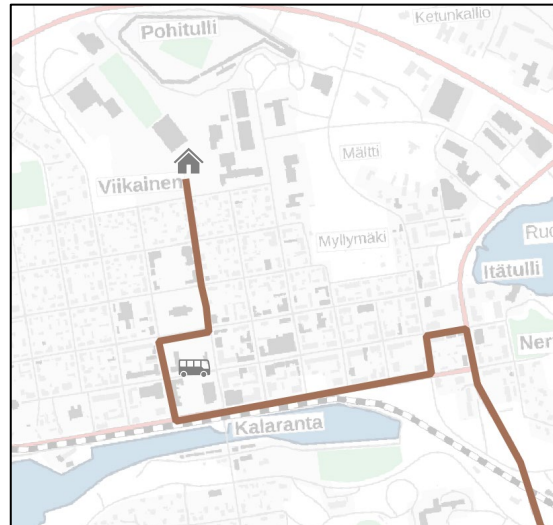

620

TAIVASSALO-PINIPAJU-LOKALAHTI-LA-ASEMA-KOULUKESKUS

LINJA	Taivassalo	Pinipaju	Lokalahti kk	Haapaniemi kk	LA-asema	Koulukeskus
620	7:10	7:20	7:30	7:40	7:52	7:55
620B	-	8:20	8:30	8:40	8:52	8:55
620	15:05	15:15	15:25	15:35	15:47	15:50
	Koulukeskus	LA-asema	Haapaniemi kp	Lokalahti kk	Pinipaju	Taivassalo
620	14:20	14:23	14:35	14:45	14:55	15:05
620	15:50	15:53	16:05	16:15	16:25	16:35